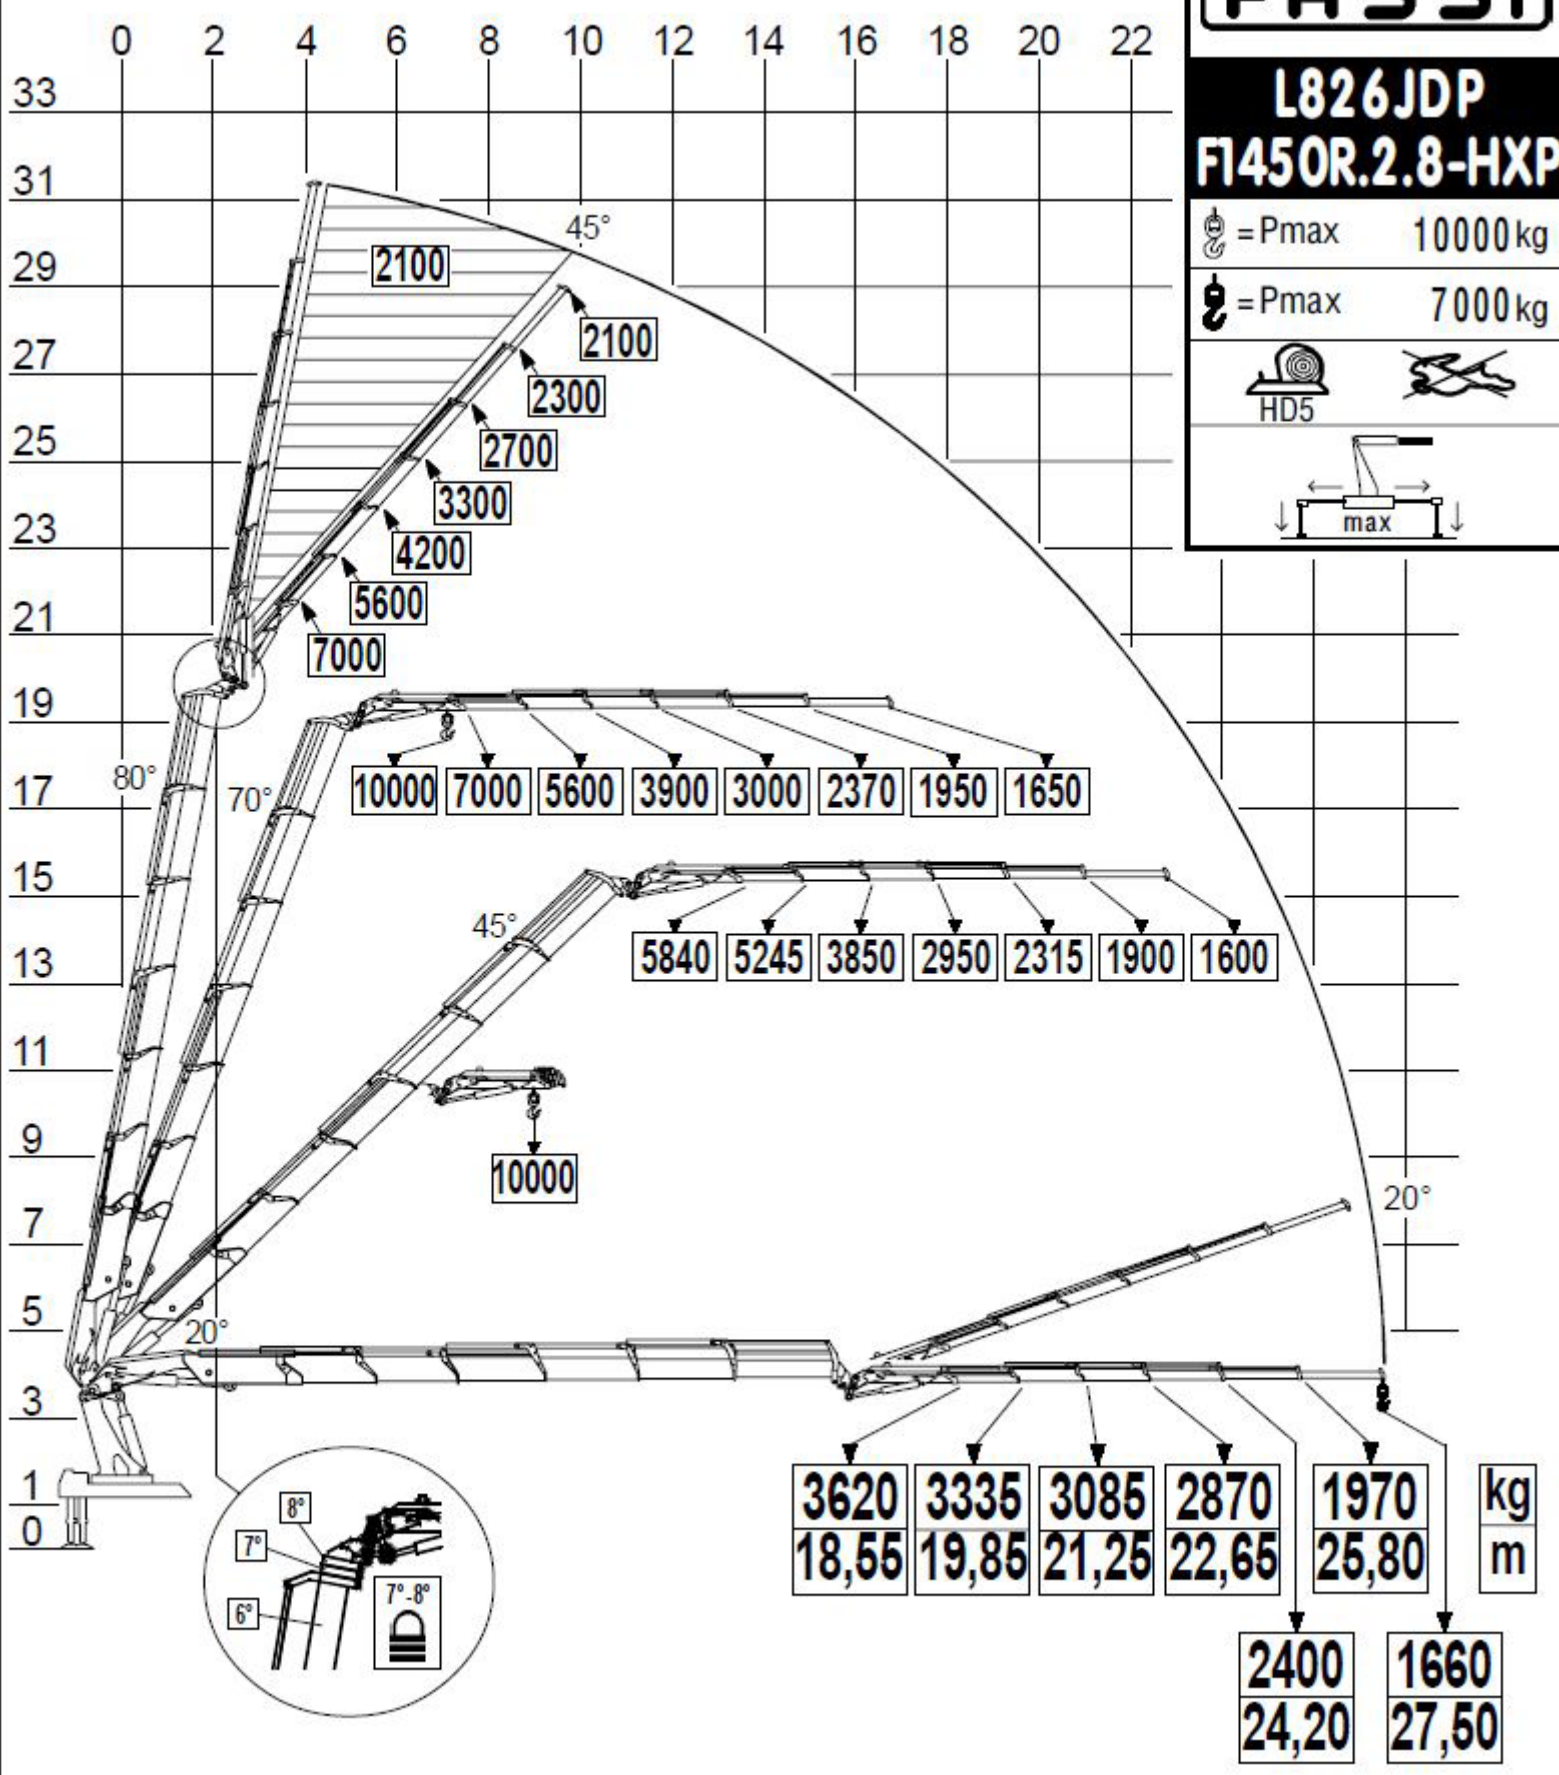

FASSI

L826JDP FI450R.2.8-HXP

 = Pmax 10000 kg

 = Pmax 7000 kg

kg

DE 18823A