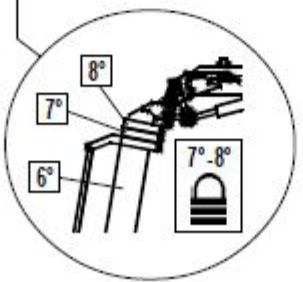

FASSI

L826JDP FI450R.2.8-HXP

 = Pmax 10000 kg

 = Pmax 7000 kg

kg

DE 18823A